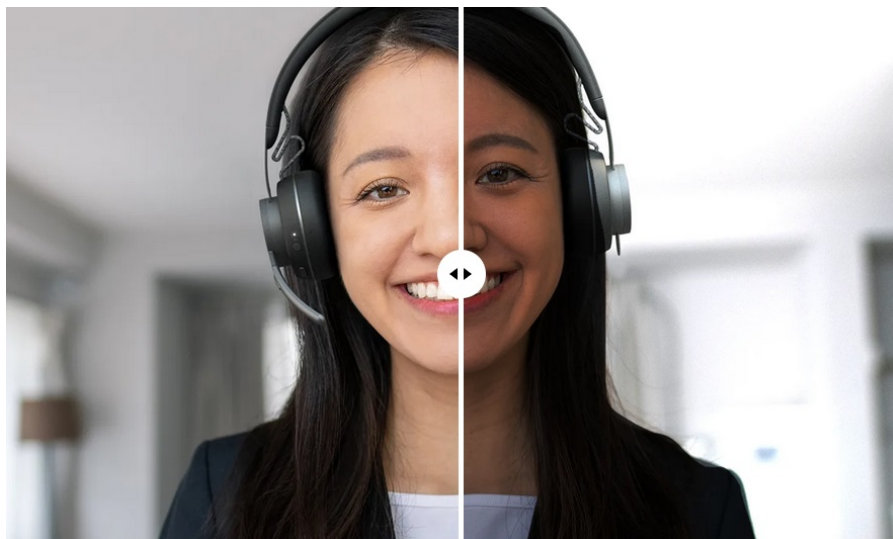

Logitech Brio 4K Stream Edition - 4K webkamera pro komunikaci i bezpečné přihlášení

Webkamera Logitech Brio 4K Stream Edition pro špičkové videokonference a distanční komunikaci od vašeho pracovního nebo domácího stolu. **Vysoké rozlišení 4K UHD** zachytí každý detail a obraz do nejmenších drobností a **technologie RightLight 3** nastaví optimální jas vzhledem ke světelným podmínkám v místnosti. V případě potřeby nadstandardní plynulosti videa můžete video zachytit ve **Full HD kvalitě při 60 snímcích za sekundu**. To oceníte například při náročnějším streamování videa.

Díky **duálním všesměrovým mikrofónům** zachytí hlas během hovorů jasně a čistě. Záběr vaší osoby lze nastavit pomocí **3 režimů zorného pole**. Dostupné předvolby v **aplikaci Logi Tune** vám umožní zabrat větší část okolního prostředí, nebo se naopak zaměřit jen na vás. Pomocí **funkce Windows Hello** se rychle, bezpečně a bez hesla přihlásíte do svého PC systému.

Logitech Brio 4K Stream Edition

Webová kamera zaměřená na streamování, a to ve vysoké kvalitě **4K Ultra HD** s rychlostí 30 snímků za vteřinu či v rozlišení **Full HD** s rychlostí 60 snímků za vteřinu. Technologie **HDR** umožní zobrazení v živějších, realističtějších barvách i za slabého osvětlení. Potěší také široké **zorné pole 90°**, které zabírá více pozadí. Lze též vybrat užší 65° nebo 78°, které se zaměřuje více na vás. Prostřednictvím funkce **neutralizování pozadí** si zachovávejte upravený, profesionální vzhled, i když jste v členitém prostředí. Vyberte si ze **tří inteligentních režimů pozadí**: rozmazání, odstranění či přepínání. Kamera též umožňuje rychlé přihlášení do systému Windows pomocí **Windows Hello**.

ZÁKLADNÍ SPECIFIKACE

Rozlišení: 4096 x 2160 px

Rozhraní: USB 3.0 (USB 2.0 omezuje rozlišení na 1080p/30 fps)

Délka kabelu: 2,2 m

Barva: černá