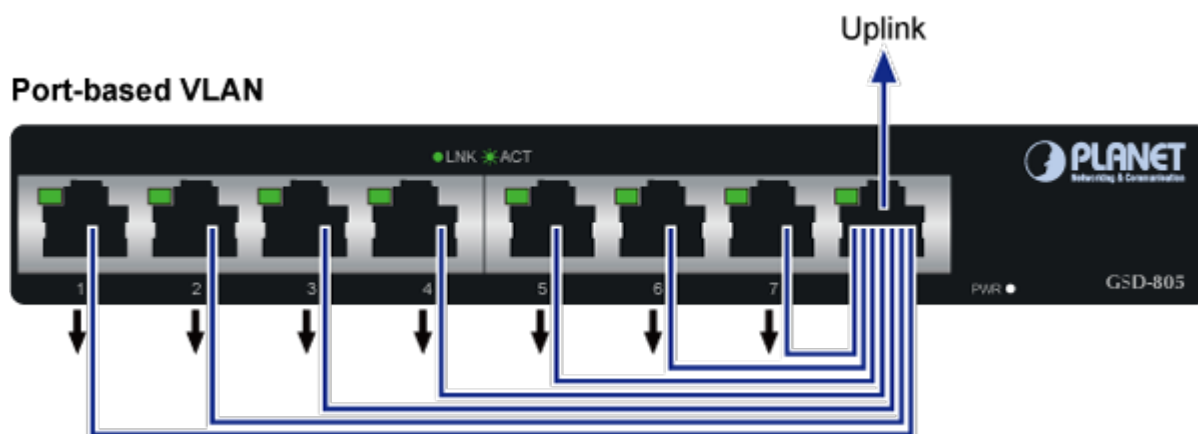

### PLANET GSD-805v2

8portový Gigabitový desktopový přepínač. Portové VLAN s možnou izolací portů. ESD+EFT ochrany proti elektrostatice a přepětí. Energeticky úsporný dle IEEE 802.3az. Kovová skříň, interní napájecí zdroj, bez ventilátorů.

Gigabitové přepínače v miniaturním provedení pro stolní použití. Mají plnou propustnost, jsou neblokující, vybaveny architekturou Store and Forward.