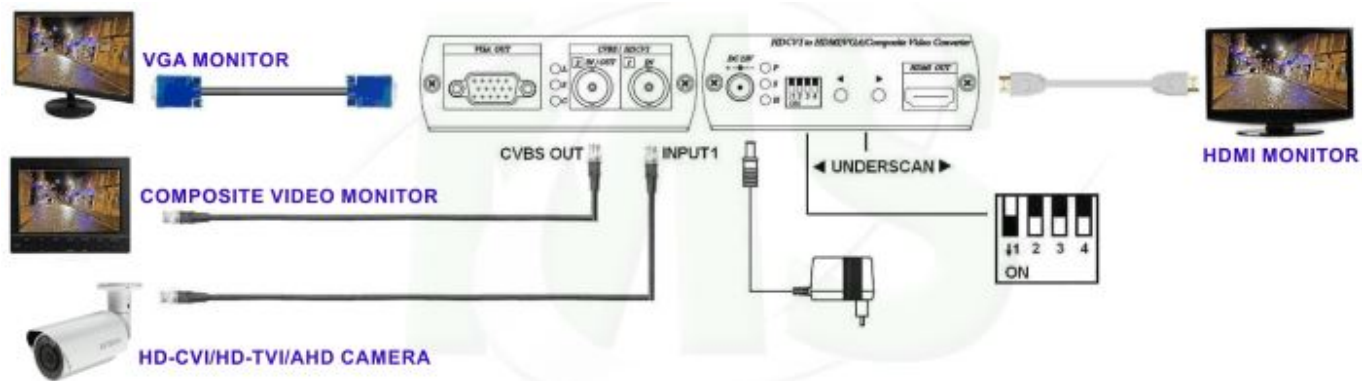

Převodník pro konverzi AHD ale i PAL signálu na HDMI, VGA a PAL. Je multifunkční a užití nalezne pro tyto situace:

- a) zobrazení analogového HD (720p nebo 1080p) na dostupném HDMI/VGA monitoru aniž by se ovlivnila funkce kamerového systému, tj. HD kamera je zapojena jako tzv. loop (smyčka) a signál prochází převodníkem beze změny do DVR. Ale zároveň se posílá konvertovaný výstup do HDMI a VGA portu (simultánně), tj. je možné zapojit i dva monitory najednou.
Místo HD kamery je možné zapojit i analogovou SD kameru (PAL/NTSC).
Tzv. režim LOOP
- b) zobrazení analogového HD na monitoru s analogovým vstupem - v tomto režimu se posílá konvertovaný signál na všechny tři obrazové výstupy: HDMI, VGA a CVBS (PAL/NTSC). V tomto režimu je smyčkový port obsazen CVBS výstupním signálem.
Tzv. režim CVBS OUT
- c) střídavé zobrazení dvou analogových HD kamer (nebo analogových SD kamer) na dva monitory HDMI a VGA - v tomto režimu je možné zobrazovat na HDMI a VGA monitoru vždy jednu HD kameru. Volba je prováděna tlačítkem na konvertoru. Tento režim může zobrazovat jednu kameru v hlavním náhledu a druhou kameru v PIP (picture in picture).
Tzv. režim HD INPUT

ZÁKLADNÍ SPECIFIKACE

Vlastnosti:

- Režim přepínače mezi dvěma HD kamerami
- Režimy zařízení se nastavují třemi DIP přepínači
- Simultánní zobrazení na všech třech výstupech
- Rozlišení do 1920 x 1080 při 60 Hz neprokládaně
- Ovládání tlačítky na čelním panelu

Porty: 1 x BNC vstup/výstup (kompozitní signál, PAL nebo NTSC), 1 x BNC vstup, 1 x VGA výstup, 1 x HDMI výstup

Podporovaná rozlišení:

Vstup: HD-CVI, HD-TVI, AHD, 720p i 1080p (25/ 30 Hz), 960H, NTSC, PAL

Výstupy VGA/HDMI: 480p, 576p, 720p (50/ 60 Hz), 1080i (50/ 60 Hz), 1080p (50/ 60 Hz)

Napájení: 12 V, příkon <6 W (adaptér je součástí balení)

Rozměry: 130 x 88 x 30 mm

Hmotnost: 275 g

Schéma:

 [Manuál](#)

 [Ostatní download](#)