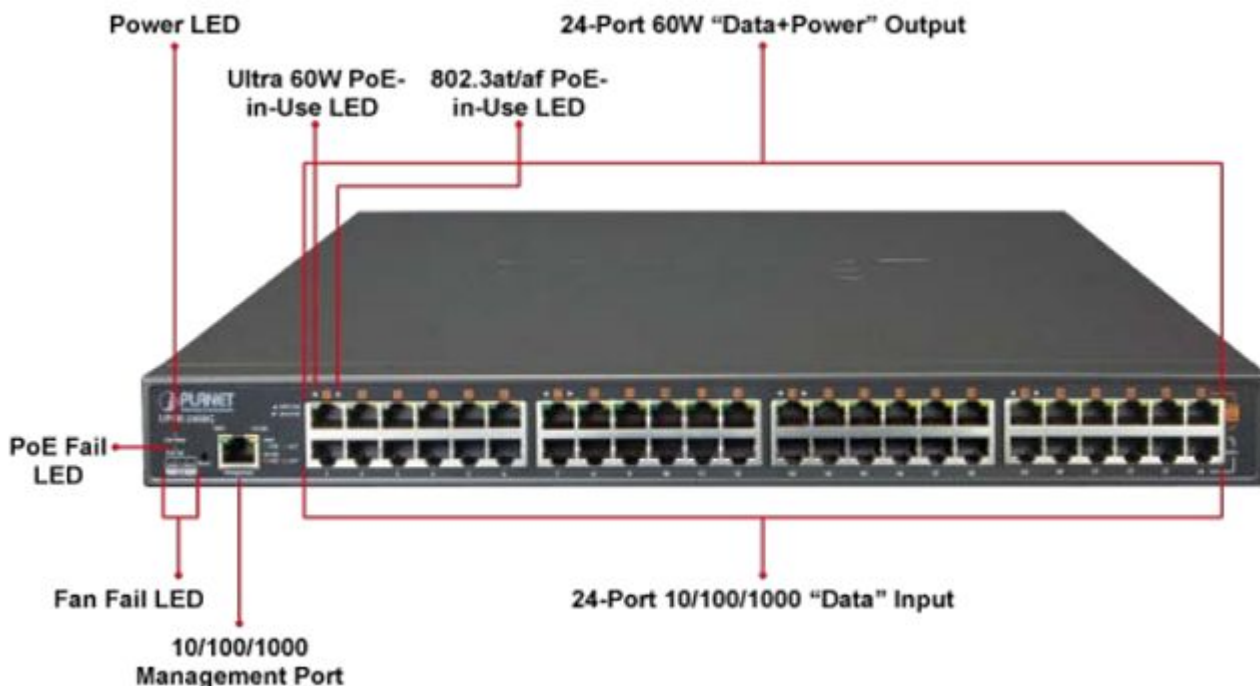

PLANET UPOE-2400G

Cena celkem:	26 905 Kč (bez DPH: 22 236 Kč)
Běžná cena:	29 596 Kč
Ušetříte:	2 691 Kč
Kód zboží:	NETPLA1387
Part No.:	UPOE-2400G
Záruka:	38 měs.
Stav:	Nové zboží

Popis

PLANET UPOE-2400G

24portový Ultra PoE+ injektor pro napájení po Ethernetovém kabelu, standard **IEEE 802.3bt PoE++ (8× až 95 W/port + 16× až 75 W/port)t**, 24× port data-in, 24× port data+power out.

Web správa, watchdog, scheduler, SNMP trap. Napájení AC 230 V, instalace 19"/1U.

Ultra PoE+ (power over ethernet) Injektor HUB pro napájení vícepříkonových zařízení IEEE 802.3bt po ethernetu. Je navržen pro napájení zařízení jako jsou PTZ nebo Speedome IP kamery, Wi-Fi přístupové body, VoIP telefony a terminálové stanice včetně LCD monitorů.

K dispozici je celkem 16 portů **s celkovým napájecím výkonem 800 W**, injektor je průchozí, napájení přidružuje na již stávající ethernet Cat5/5e/6 vedení.

ZÁKLADNÍ SPECIFIKACE

Rozhraní: 24× RJ-45 10/100/1000 Mbps : 24× Data input, 24× PoE (Data + Power) output, 1× RJ-45 port konzole

Celkový napájecí výkon: do 800 W, IEEE 802.3, IEEE 802.3u, IEEE 802.3ab, IEEE 802.3at, IEEE 802.3af, IEEE 802.3bt

Zatížitelnost portu: až 95 W
Napájení: AC 100-240 V, 50/60 Hz, 15 A
Provozní teplota: 0 až 50 °C
Rozměry: 440 × 300 × 44,5 mm
Hmotnost: 5,5 kg