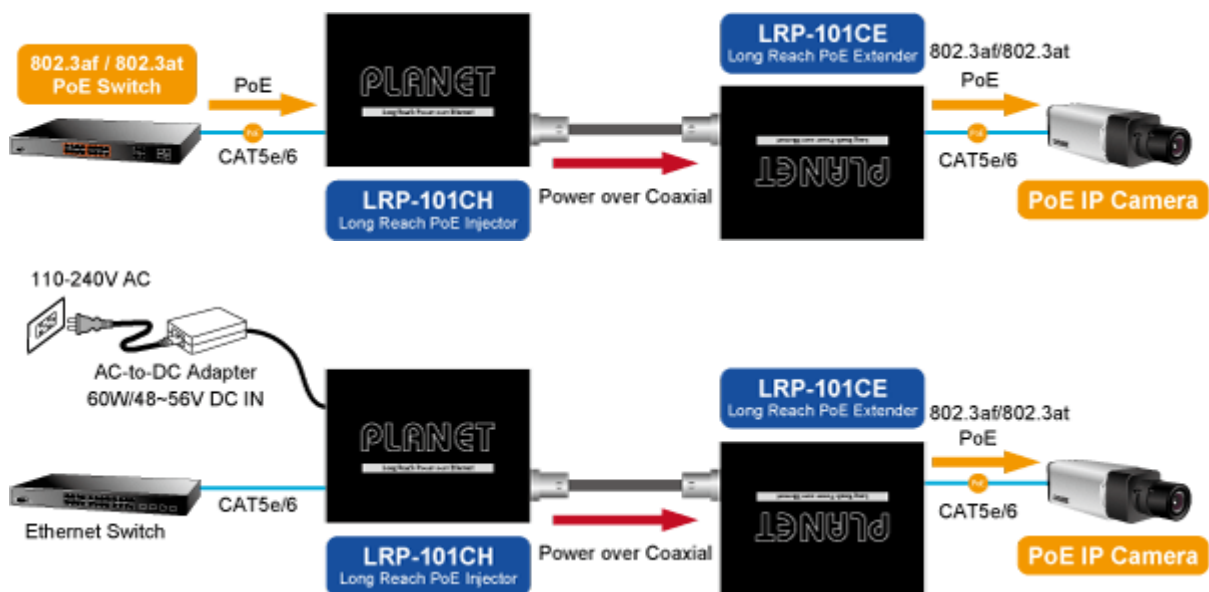

Napájení PoE: