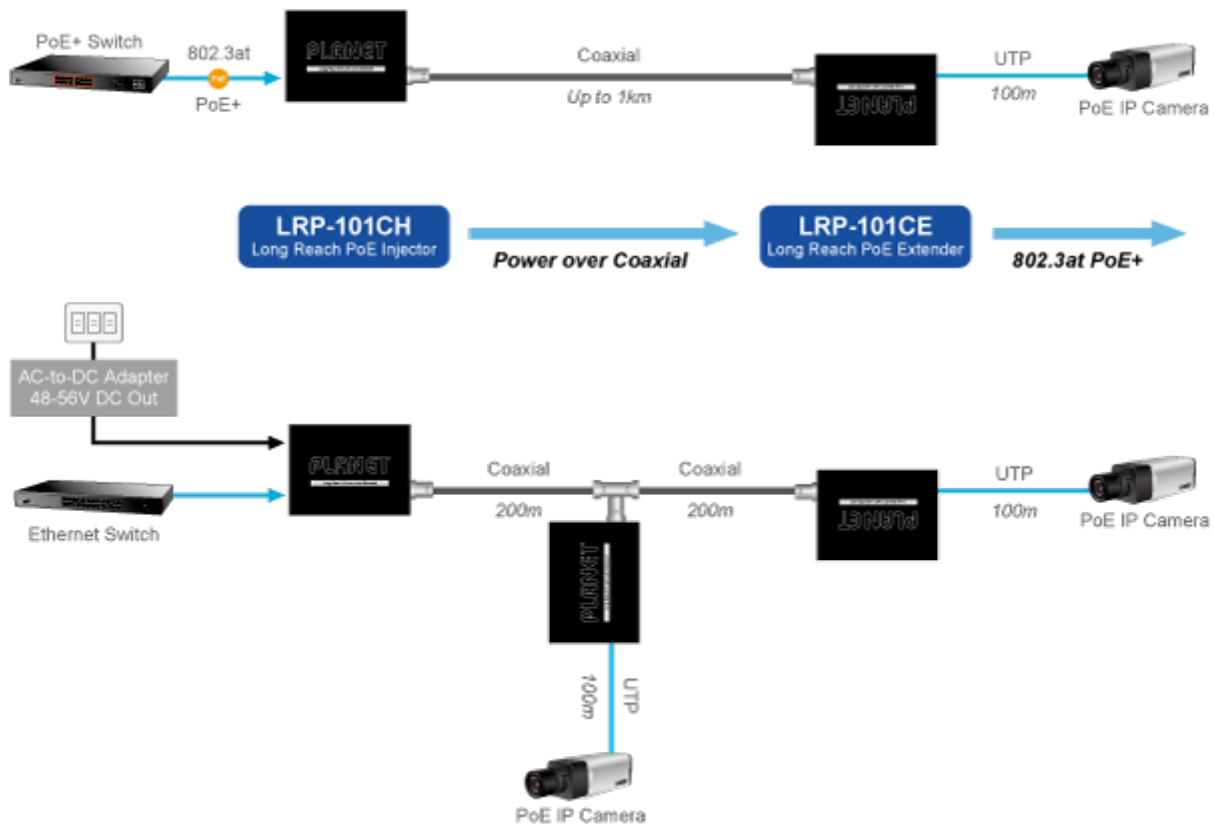

Možné spôsoby použitia: