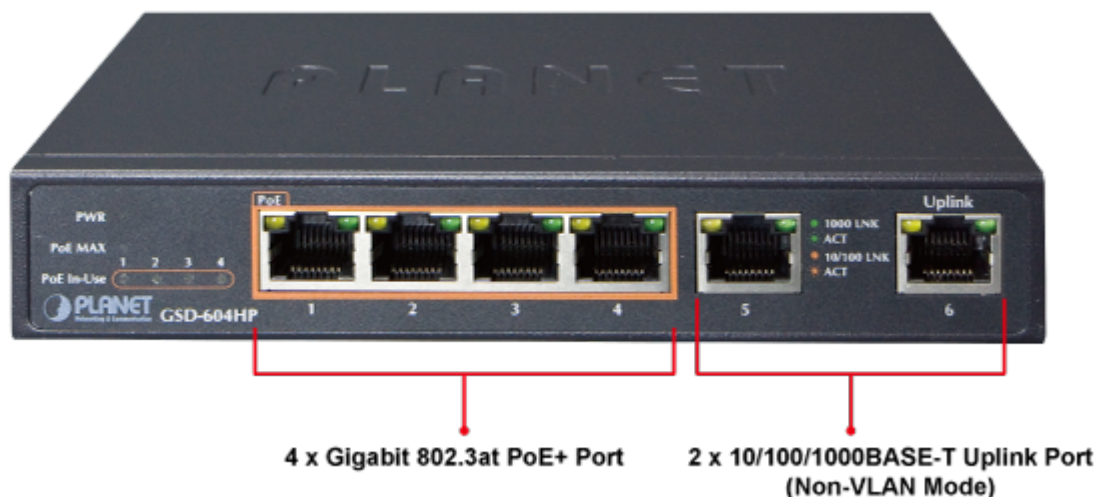

## SWITCH PLANET GSD-604HP

Cena celkem:	<b>1 599 Kč</b> <b>(bez DPH: 1 322 Kč)</b>
Běžná cena:	<b>1 759 Kč</b>
Ušetříte:	<b>160 Kč</b>
Kód zboží:	NETPLA1368
Part No.:	GSD-604HP
Záruka:	38 měs.
Stav:	Nové zboží

### PLANET GSD-604HP

Gigabitový přepínač **6 portů 1000 Base-T** z toho 4 porty s **PoE injektorem 802.3at**, napájecí výkon až **55 W**. Portové **VLAN**, ochrana proti smyčkám, **PoE Extend režim (až 250 m při 10 Mbps)**. Externí napájecí zdroj, kovové provedení, bez ventilátorů (fanless).

Gigabitový 6portový přepínač se 4 PoE (power over ethernet) porty pro centralizované napájení zařízení po ethernetu jako jsou IP kamery, WiFi prvky nebo VOIP telefony. Zařízení je svým provedením vhodné jak pro instalaci do domácích nebo kancelářských prostorů, je vhodné i pro aplikace v lokálních rozvaděčích. Portové VLAN zajistí oddělený provoz mezi napájenými porty, porty bez PoE slouží jako uplink a pro sdružený provoz k připojení NVR nebo NAS.

#### Fyzické vlastnosti:

**Porty:** 2x RJ-45 10/100/1000 Base-T, 4x GbE RJ-45 IEEE 802.3at/af PoE

**Paměť:** 8k MAC adres

**Propustnost:** sběrnice 12 Gbps, provozně 8,92 Mpps

**Podpora přenosu:** JumboFrame 9 KB