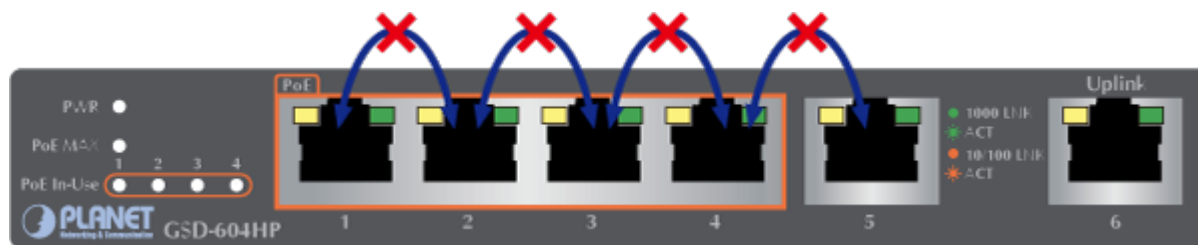

Rozměry: 160 x 92,5 x 28 mm

Hmotnost: 374 g

POE funkce:

Celkový napájecí výkon: 55 W, IEEE 802.3af, IEEE 802.3at

Počet injektorů: 4x až 30 W

Typ napájení: End-span