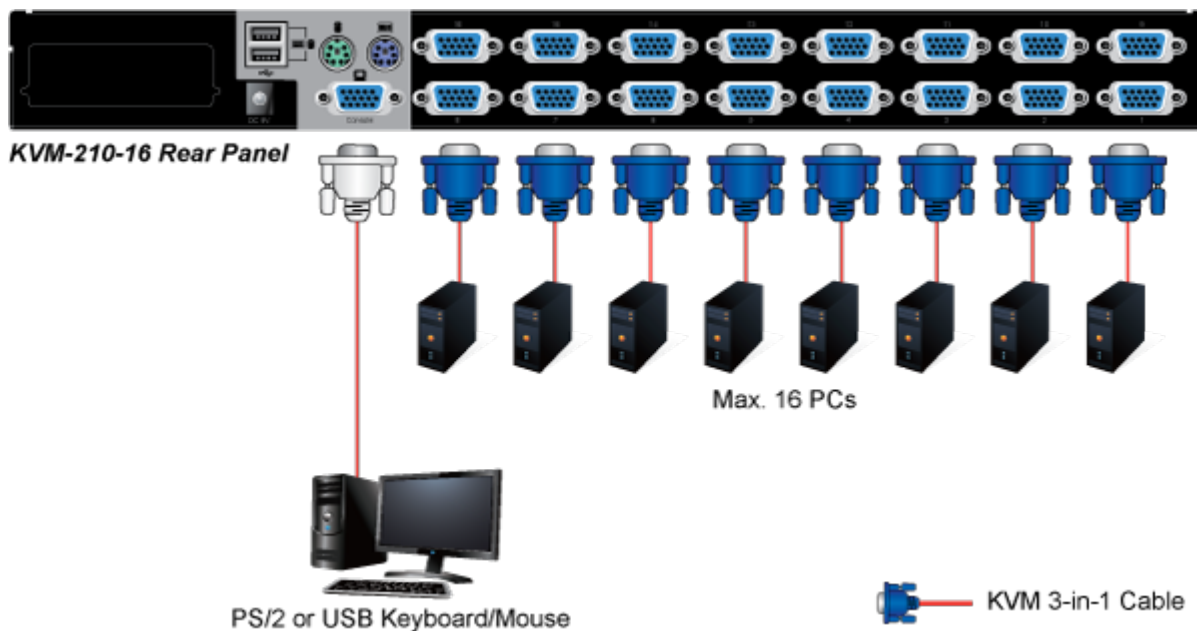

### PLANET KVM-KC1-5

Propojovací kabel délky 5 m pro KVM přepínače a konzole řady 210. Integruje do jediného kabelu VGA, USB a PS/2 konektory. Na straně KVM je pouze jediný konektor DB15HD.

### ZÁKLADNÍ SPECIFIKACE

**Konektor 1:** VGA (F)

**Konektor 2:** VGA (F), USB, 2 x PS/2

**Délka:** 5 m

**Barva:** černá

[Ostatní download](#)