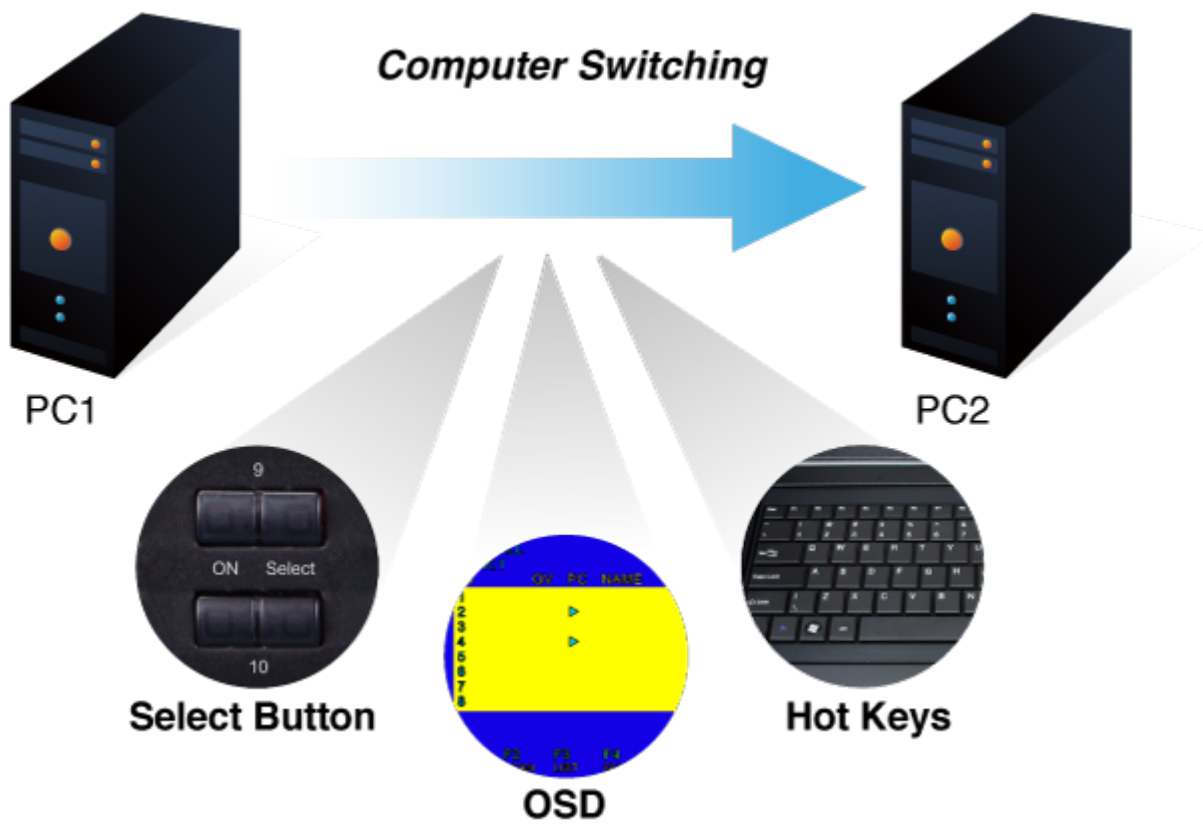

KVM přepínač pro ovládání 16 počítačů z jedné klávesnice, monitoru a myši. On Screen Displej, hot keys, skenovací režim. Je možné kaskádovat až 16 KVM přepínačů a ovládat až 256 počítačů. Součástí balení je propojovací kabel délky 1,8 m.

ZÁKLADNÍ SPECIFIKACE

Porty: 16 x HDB-15, 1 x PS/2 pro klávesnici, 1 x PS/2 pro myš, 1 x VGA HDB-15, 2 x USB typ A

Max. kaskáda: až 16 KVM pro ovládání až 256 PC

Max. rozlišení: 2048 x 1536

Napájení: DC 9 V, 1 A

Provozní teplota: -10 až 50 °C

Rozměry: 432 x 155 x 44 mm, rack 1U

Hmotnost: 2,22 kg

F6:SET

OSD ACTIVATING HOTKEY
SWITCH HOTKEY
CHANNEL DISPLAY MODE
CHANNEL DISPLAY DURATION
CHANNEL DISPLAY POSITION
SCAN DURATION
SET PASSWORD