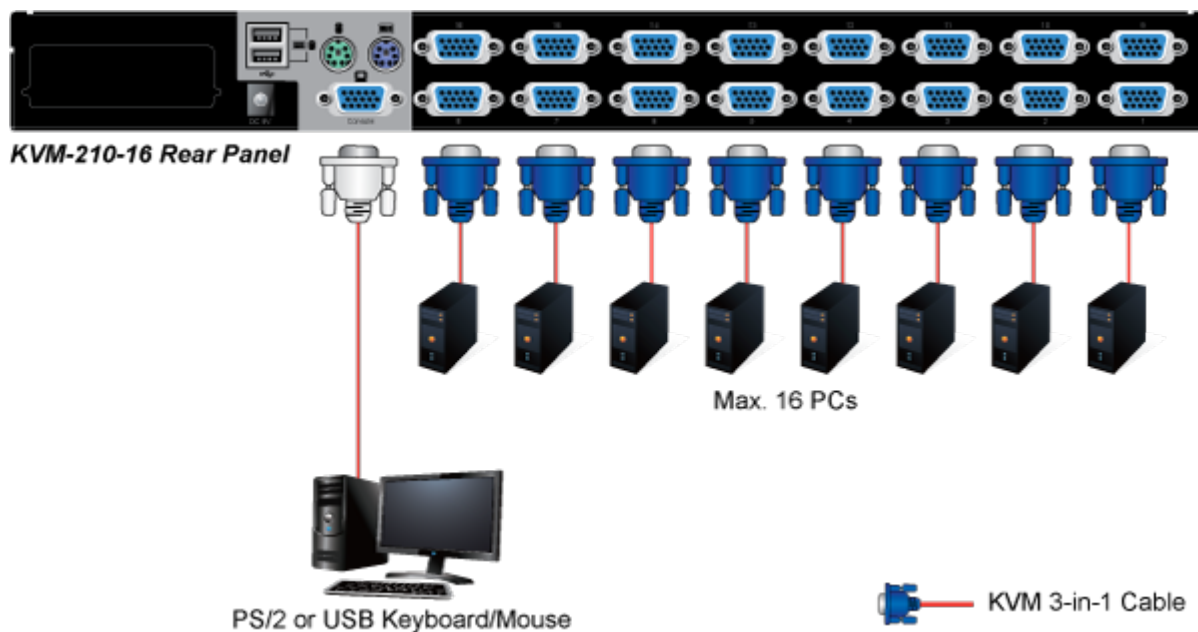

KVM přepínač pro ovládání 16 počítačů z jedné klávesnice, monitoru a myši. On Screen Displej, hot keys, skenovací režim. Je možné kaskádovat až 16 KVM přepínačů a ovládat až 256 počítačů. Součástí balení je propojovací kabel délky 1,8 m.

ZÁKLADNÍ SPECIFIKACE

Porty: 16 x HDB-15, 1 x PS/2 pro klávesnici, 1 x PS/2 pro myš, 1 x VGA HDB-15, 2 x USB typ A

Max. kaskáda: až 16 KVM pro ovládání až 256 PC

Max. rozlišení: 2048 x 1536

Napájení: DC 9 V, 1 A

Provozní teplota: -10 až 50 °C

Rozměry: 432 x 155 x 44 mm, rack 1U

Hmotnost: 2,22 kg

F6:SET

OSD ACTIVATING HOTKEY
SWITCH HOTKEY
CHANNEL DISPLAY MODE
CHANNEL DISPLAY DURATION
CHANNEL DISPLAY POSITION
SCAN DURATION
SET PASSWORD