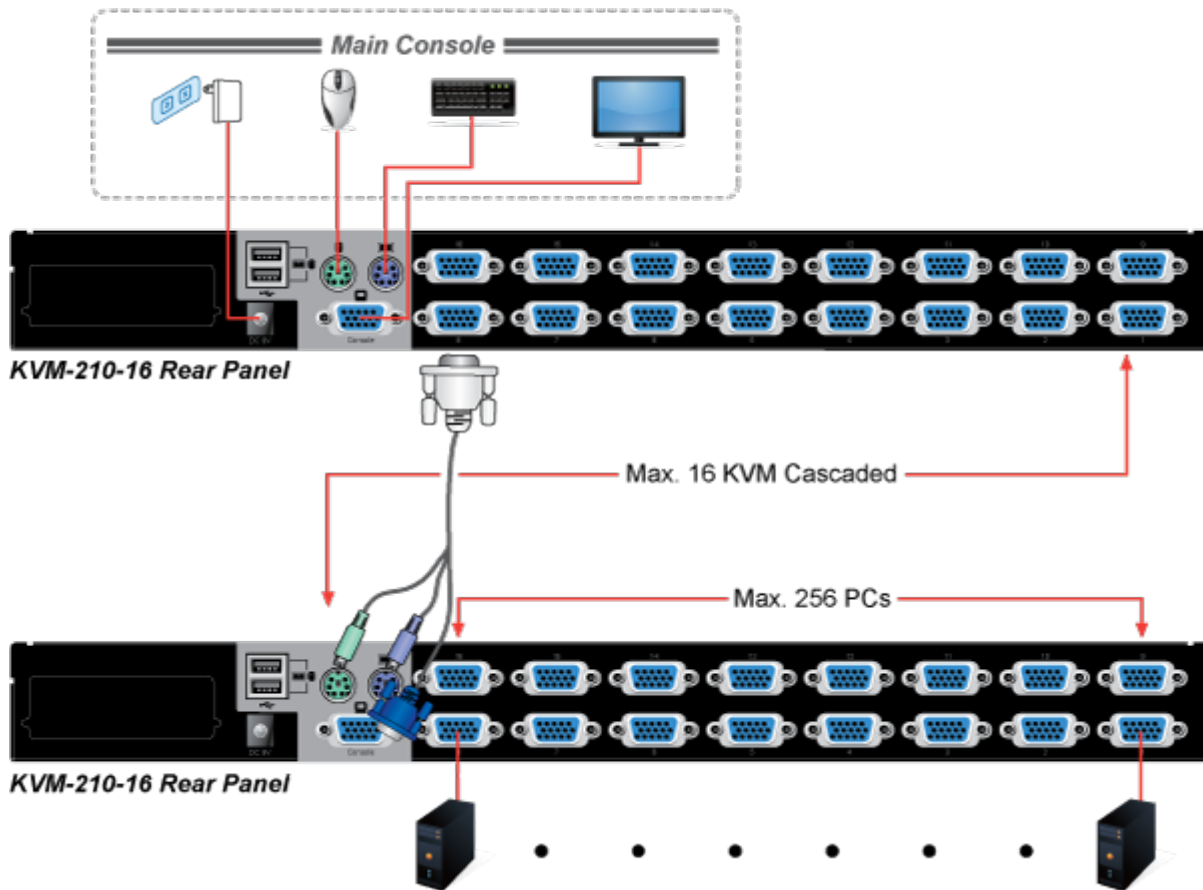

KVM přepínač pro ovládání 16 počítačů z jedné klávesnice, monitoru a myši. On Screen Displej, hot keys, skenovací režim. Je možné kaskádovat až 16 KVM přepínačů a ovládat až 256 počítačů. Součástí balení je propojovací kabel délky 1,8 m.

ZÁKLADNÍ SPECIFIKACE

Porty: 16 x HDB-15, 1 x PS/2 pro klávesnici, 1 x PS/2 pro myš, 1 x VGA HDB-15, 2 x USB typ A

Max. kaskáda: až 16 KVM pro ovládání až 256 PC

Max. rozlišení: 2048 x 1536

Napájení: DC 9 V, 1 A

Provozní teplota: -10 až 50 °C

Rozměry: 432 x 155 x 44 mm, rack 1U

Hmotnost: 2,22 kg

F6:SET

OSD ACTIVATING HOTKEY
SWITCH HOTKEY
CHANNEL DISPLAY MODE
CHANNEL DISPLAY DURATION
CHANNEL DISPLAY POSITION
SCAN DURATION
SET PASSWORD