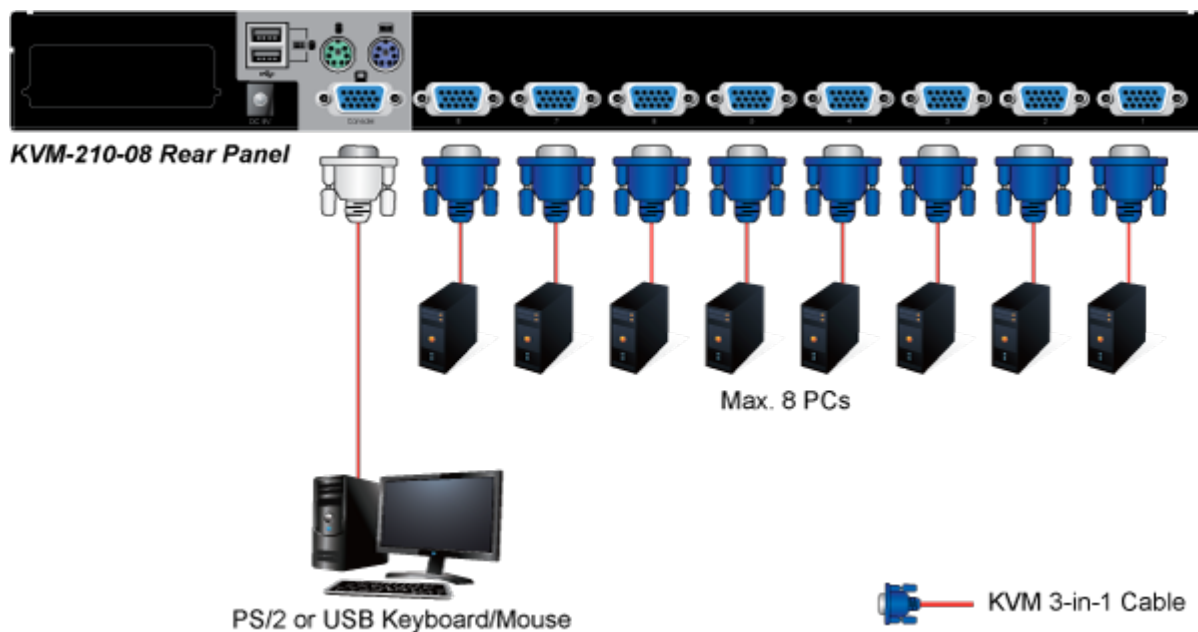

### XtendLan KVM-210-08

KVM přepínač pro ovládání 8 počítačů z jedné klávesnice, monitoru a myši. On Screen Displej, hot keys, skenovací režim. Je možné kaskádovat až 8 KVM přepínačů a ovládat až 64 počítačů. Součástí balení je propojovací kabel délky 1,8 m.

### ZÁKLADNÍ SPECIFIKACE

**Porty:** 8 x HDB-15, 1 x PS/2 pro klávesnici, 1 x PS/2 pro myš, 1 x VGA HDB-15, 2 x USB typ A

**Max. kaskáda:** až 8 KVM pro ovládání až 64 PC

**Max. rozlišení:** 2048 x 1536

**Napájení:** DC 9 V, 1 A

**Provozní teplota:** -10 až 50 °C

**Rozměry:** 432 x 155 x 44 mm, rack 1U

**Hmotnost:** 2,22 kg

F6:SET

OSD ACTIVATING HOTKEY  
SWITCH HOTKEY  
CHANNEL DISPLAY MODE  
CHANNEL DISPLAY DURATION  
CHANNEL DISPLAY POSITION  
SCAN DURATION  
SET PASSWORD