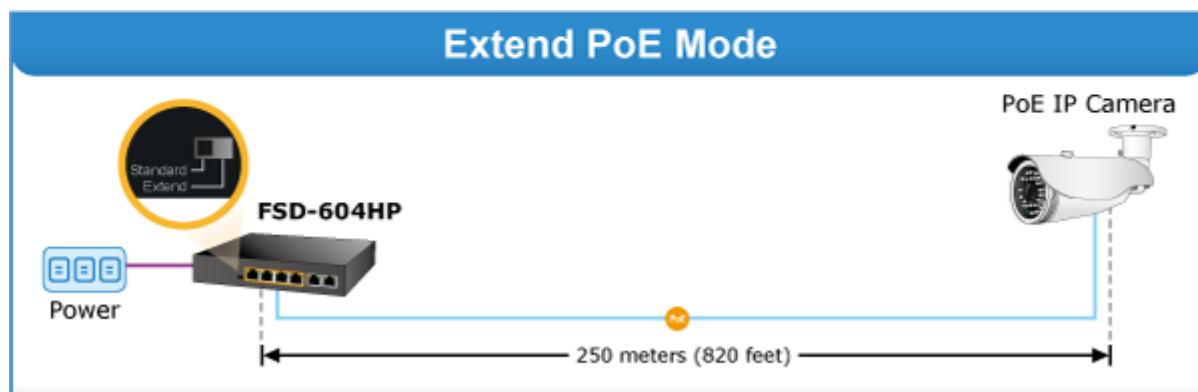

Extend mód pro spojení rychlostí 10 Mb/s do vzdálenosti až 150-200 m na UTP dle použitého vedení včetně napájení PoE. Portové VLAN na PoE portech.

Automatická detekce 10/100 Mbps a zkřížení kabelů. ESD+EFT ochrany, bez ventilátorů, napájení vnitřní AC 230 V.

Nespravovaný přepínač vhodný pro CCTV kamerové IP systémy. Má malé rozměry, nízký příkon a možnost dále napájet Power over Ethernet koncová zařízení podle standardu IEEE 802.3at. Umožňuje připojit a napájet zařízení ethernet rychlostí 10Mb/s do vzdálenosti až 250m na klasické UTP kabeláži, jednotlivé porty s PoE napájením lze provozně oddělit portovými VLAN.

Ochrana: ESD ±6KV DC, EFT ±4KV DC

Provozní teplota: 0 až 50°C

Rozměry: 168 x 93 x 32 mm

Hmotnost: 500 g

POE funkce:

Celkový napájecí výkon: 60 W, IEEE 802.3af, IEE 802.3at

Počet injektorů: 4 x až 30 W

Typ napájení: End-span

Pokročilé funkce:

1. Extended mód 10Mb/s s dosahem až 200m

Port Isolation

Port-based VLAN

Mobile Network