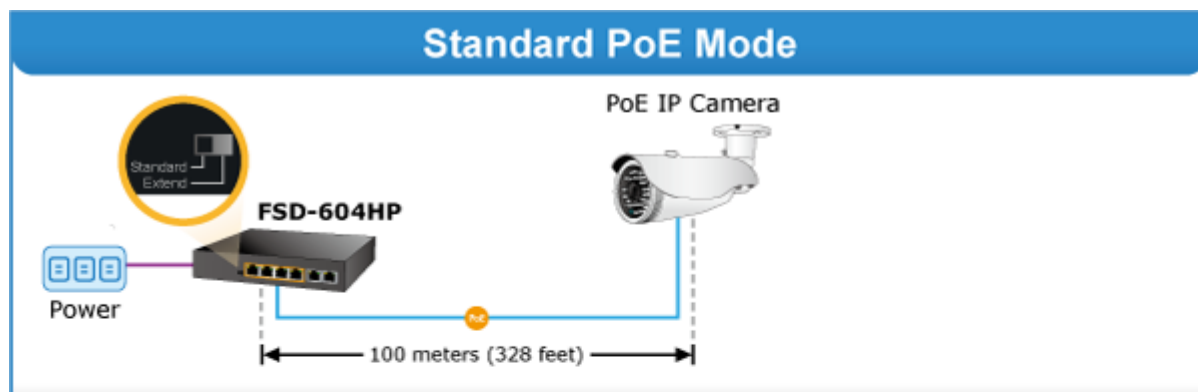

SWITCH PLANET FSD-604HP

Cena celkem:	880 Kč (bez DPH: 727 Kč)
Běžná cena:	968 Kč
Ušetříte:	88 Kč
Kód zboží:	NETPLA1227
Part No.:	FSD-604HP
Záruka:	38 měs.
Stav:	Nové zboží

Popis

PLANET FSD-604HP

6portový PoE přepínač 10/100Base-TX, včetně 4x Power over Ethernet injektorů (napáječů) standardu IEEE 802.3at, celkový výkon až 60 W.

Nespravovaný přepínač vhodný pro CCTV kamerové IP systémy. Má malé rozměry, nízký příkon a možnost dále napájet Power over Ethernet koncová zařízení podle standardu IEEE 802.3at. Umožňuje připojit a napájet zařízení ethernet rychlostí 10Mb/s do vzdálenosti až 250m na klasické UTP kabeláži, jednotlivé porty s PoE napájením lze provozně oddělit portovými VLAN.

Pokročilé funkce:

1. Extended mód 10Mb/s s dosahem až 200m

Port Isolation

Port-based VLAN

Mobile Network