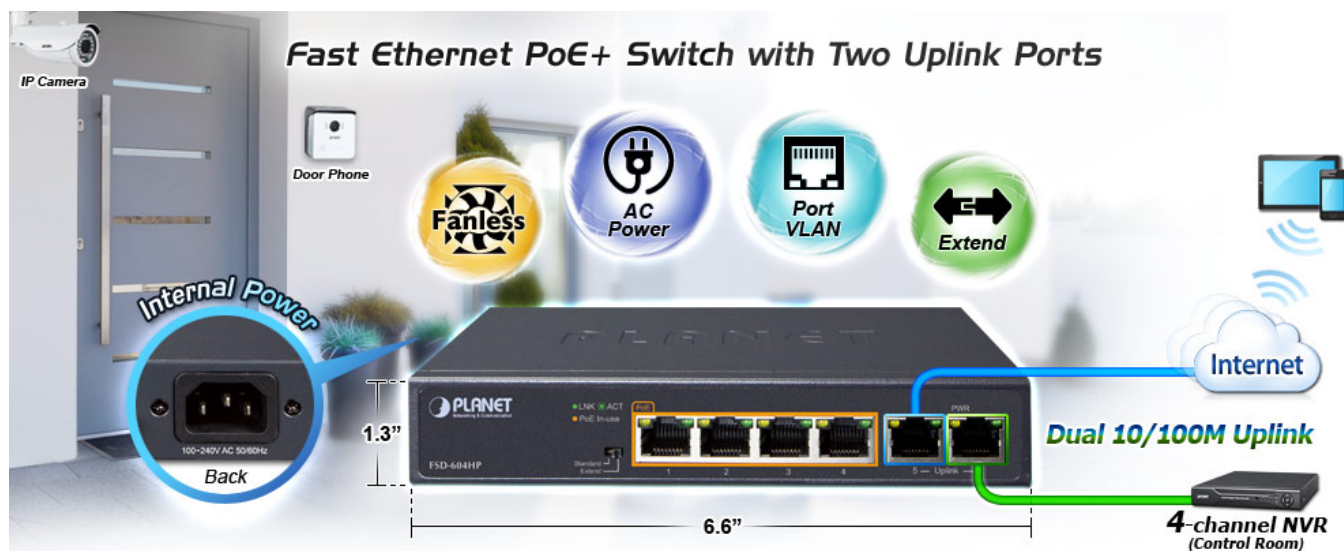

SWITCH PLANET FSD-604HP

Cena celkem:	880 Kč (bez DPH: 727 Kč)
Běžná cena:	968 Kč
Ušetříte:	88 Kč
Kód zboží:	NETPLA1227
Part No.:	FSD-604HP
Záruka:	38 měs.
Stav:	Nové zboží

Popis

PLANET FSD-604HP

6portový PoE přepínač 10/100Base-TX, včetně 4x Power over Ethernet injektorů (napáječů) standardu IEEE 802.3at, celkový výkon až 60 W.

Extend mód pro spojení rychlostí 10 Mb/s do vzdálenosti až 150-200 m na UTP dle použitého vedení včetně napájení PoE. Portové VLAN na PoE portech.

Automatická detekce 10/100 Mbps a zkřížení kabelů. ESD+EFT ochrany, bez ventilátorů, napájení vnitřní AC 230 V.

Nespravovaný přepínač vhodný pro CCTV kamerové IP systémy. Má malé rozměry, nízký příkon a možnost dále napájet Power over Ethernet koncová zařízení podle standardu IEEE 802.3at. Umožňuje připojit a napájet zařízení ethernet rychlostí 10Mb/s do vzdálenosti až 250m na klasické UTP kabeláži, jednotlivé porty s PoE napájením lze provozně oddělit portovými VLAN.

250m je teoretické maximum závislé na kvalitě kabeláže a konektorů, v běžných podmínkách je reálná vzdálenost 150 m. Dle našich testů je reálná vzdálenost na kvalitním kabelu Cat 6 200 metrů, na kabelu Cat 5e 150 metru +/- 10%.

ZÁKLADNÍ SPECIFIKACE

Fyzické vlastnosti:

Porty: 6 x RJ-45 10/100BASE-TX

Paměť: 2k MAC adres, buffer 1536 b

Propustnost: sběrnice 1,2 Gbps, provozně 0,89 Mpps (64b)

Provedení: desktop