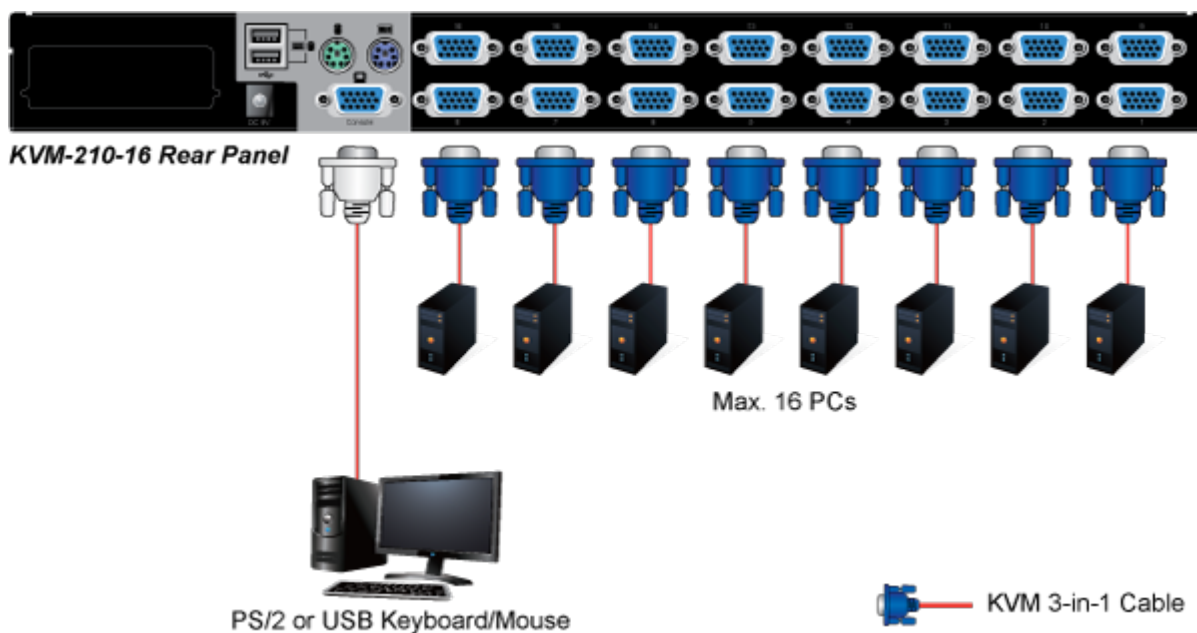

PLANET KVM-KC1-3

Propojovací kabel délky 3 m pro KVM přepínače a konzole řady 210. Integruje do jediného kabelu VGA, USB a PS/2 konektory. Na straně KVM je pouze jediný konektor DB15HD.

ZÁKLADNÍ SPECIFIKACE

Konektor 1: VGA (F)

Konektor 2: VGA (F), USB, 2 x PS/2

Délka: 3 m

Barva: černá

[Ostatní download](#)