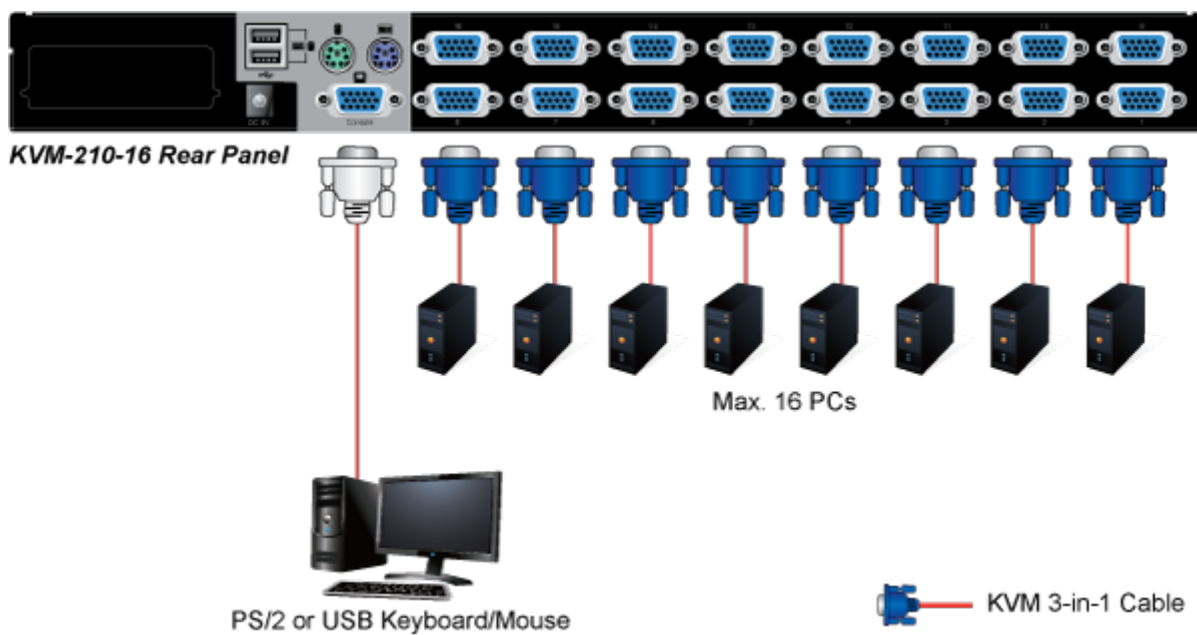

PLANET KVM-KC1-1.8

Propojovací kabel délky 1,8 m pro KVM přepínače a konzole řady 210. Integruje do jediného kabelu VGA, USB a PS/2 konektory. Na straně KVM je pouze jediný konektor DB15HD.

ZÁKLADNÍ SPECIFIKACE

Konektor 1: VGA (F)

Konektor 2: VGA (F), USB, 2 x PS/2

Délka: 1,8 m

Barva: černá

[Ostatní download](#)