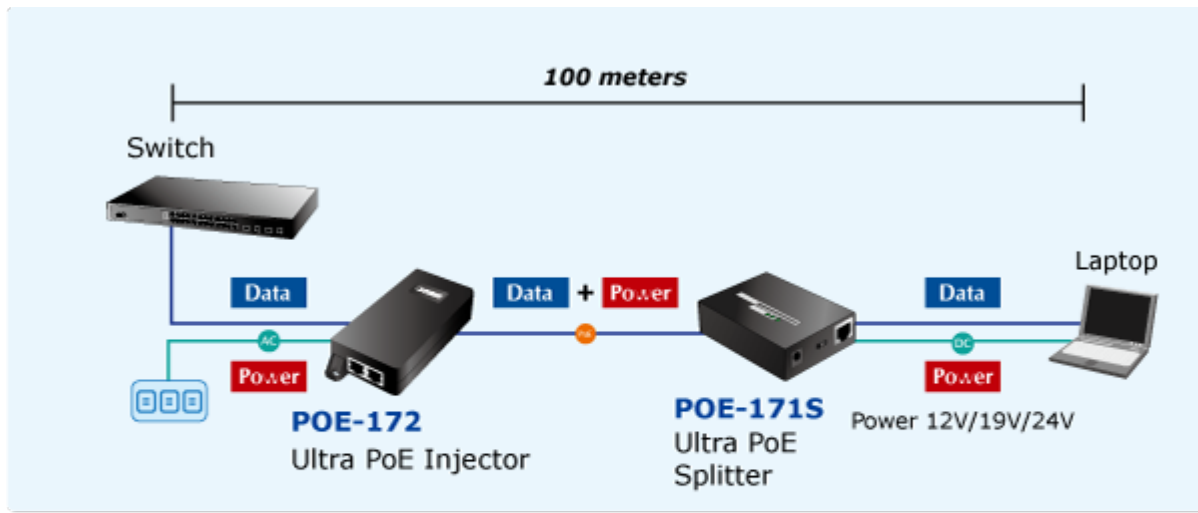

### PLANET POE-172

"Power over Ethernet Injector" s maximální zatížitelností až 60 W pro napájení zařízení po ethernetu. Designovaný pro použití s kamerami PTZ, dotykovými monitory, VoIP aparáty nebo Wi-Fi přístupovými body. Napájení PoE lze realizovat i na gigabitovém ethernetu, napájení se přenáší po všech vodičích UTP/FTP ethernet vedení, injektor podporuje IEEE 802.3 / 802.3u / 802.3ab, 10/100/1000Base-T.

### ZÁKLADNÍ SPECIFIKACE

**Rozhraní:** 2× RJ-45 10/100/1000 Mbps : 1× Data input, 1× PoE (Data + Power) output

**Celkový napájecí výkon:** do 60 W, IEEE 802.3at, IEEE 802.3af

**Zatížitelnost portu:** až 60 W

**Napájení:** 100–240 V AC, 50/60 Hz

**Provozní teplota:** 0 až 50 °C

**Rozměry:** 115 × 62,5 × 31 mm

**Hmotnost:** 235 g

-  1000BASE-T UTP
-  1000BASE-T UTP with PoE
-  Power Line (AC)
-  Power Line (DC)