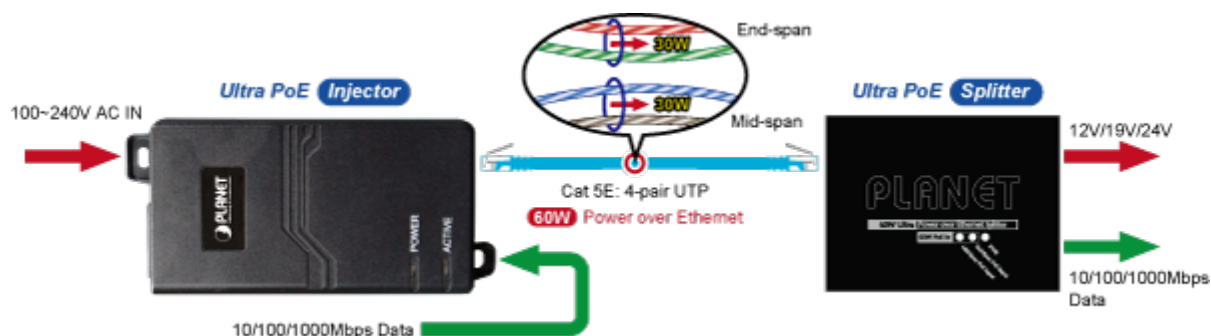

### PLANET POE-172

"Power over Ethernet Injector" s maximální zatížitelností až 60 W pro napájení zařízení po ethernetu. Designovaný pro použití s kamerami PTZ, dotykovými monitory, VoIP aparáty nebo Wi-Fi přístupovými body. Napájení PoE lze realizovat i na gigabitovém ethernetu, napájení se přenáší po všech vodičích UTP/FTP ethernet vedení, injektor podporuje IEEE 802.3 / 802.3u / 802.3ab, 10/100/1000Base-T.

### ZÁKLADNÍ SPECIFIKACE

**Rozhraní:** 2× RJ-45 10/100/1000 Mbps : 1× Data input, 1× PoE (Data + Power) output

**Celkový napájecí výkon:** do 60 W, IEEE 802.3at, IEEE 802.3af

**Zatížitelnost portu:** až 60 W

**Napájení:** 100–240 V AC, 50/60 Hz

**Provozní teplota:** 0 až 50 °C

**Rozměry:** 115 × 62,5 × 31 mm

**Hmotnost:** 235 g

-  1000BASE-T UTP
-  1000BASE-T UTP with PoE
-  Power Line (AC)
-  Power Line (DC)