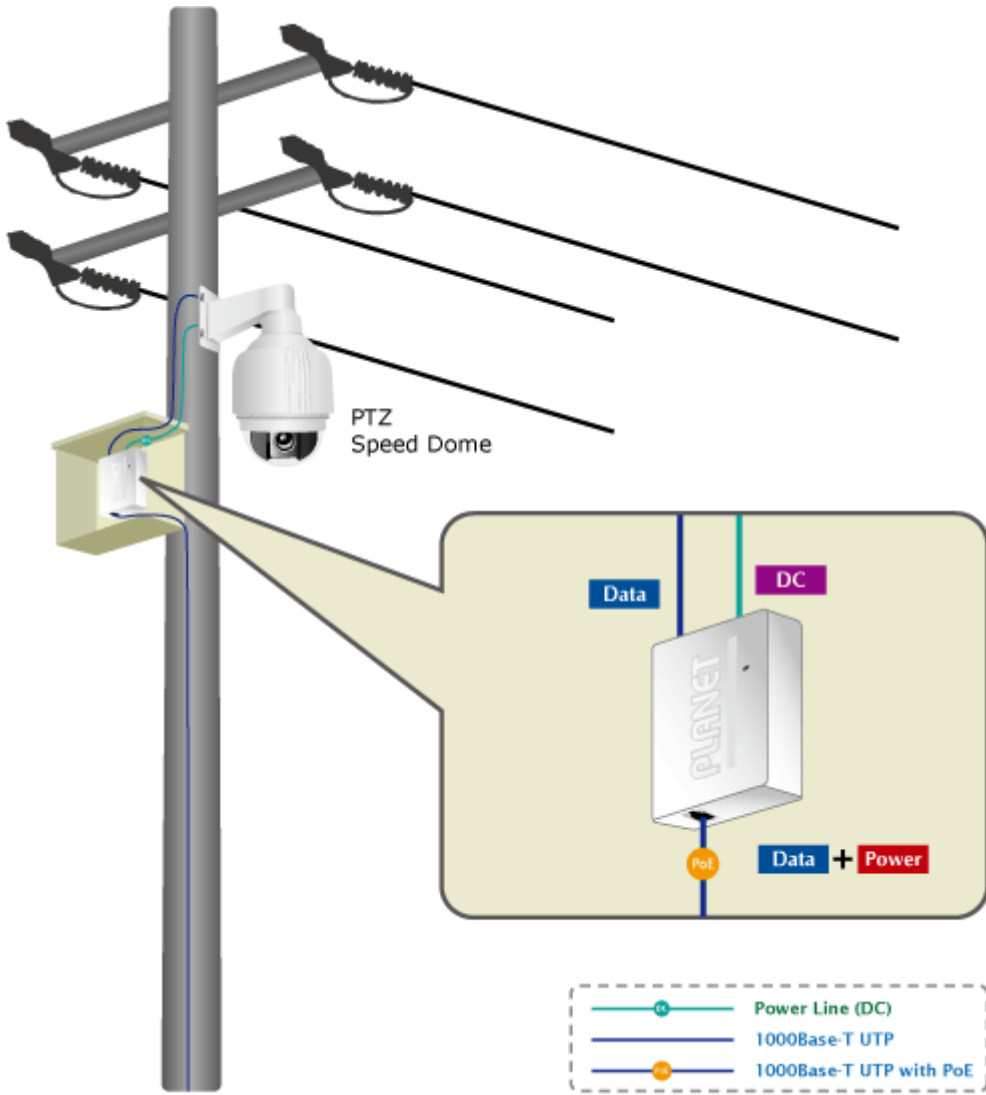

PLANET POE-162S

Cena celkem:	1 022 Kč (bez DPH: 845 Kč)
Běžná cena:	1 124 Kč
Ušetříte:	102 Kč
Kód zboží:	NETPLA1072
Part No.:	POE-162S
Záruka:	38 měs.
Stav:	Nové zboží

Popis

PLANET POE-162S

Konvertor pro napájení po ethernetovém kabelu standardu IEEE 802.3at (spliter, výstup DC 12V/24V). Montáž na zeď, plastová skříňka.

Power over Ethernet splitter IEEE 802.3at s maximální zatížitelností 25,5W pro napájení zařízení po ethernetu. Designovaný pro použití s kamerami PTZ, dotykovými monitory, VoIP aparáty nebo WiFi přístupovými body. Napájení PoE lze realizovat i na gigabitovém ethernetu, podporuje IEEE 802.3 / 802.3u / 802.3ab, 10/100/1000Base-T. Výstupní napětí spliteru POE-162S lze volit DIP přepínačem 12V SS nebo 24V SS.

ZÁKLADNÍ SPECIFIKACE

Rozhraní: 2 x RJ-45 10/100/1000 Mbps : 1 x PoE vstup (data + napájení), 1 x Data + Power výstup

Celkový napájecí výkon: 12 V DC, 2A max., 24 V DC, 1A max.

Napájení: 802.3at PoE+ 52 ~ 56V DC

Provozní teplota: 0 až 50°C

Rozměry: 94 x 70 x 26 mm

Hmotnost: 197 g

Příklady použití:

Detail:

[Parametry](#)

[Manuál](#)

[Ostatní download](#)
