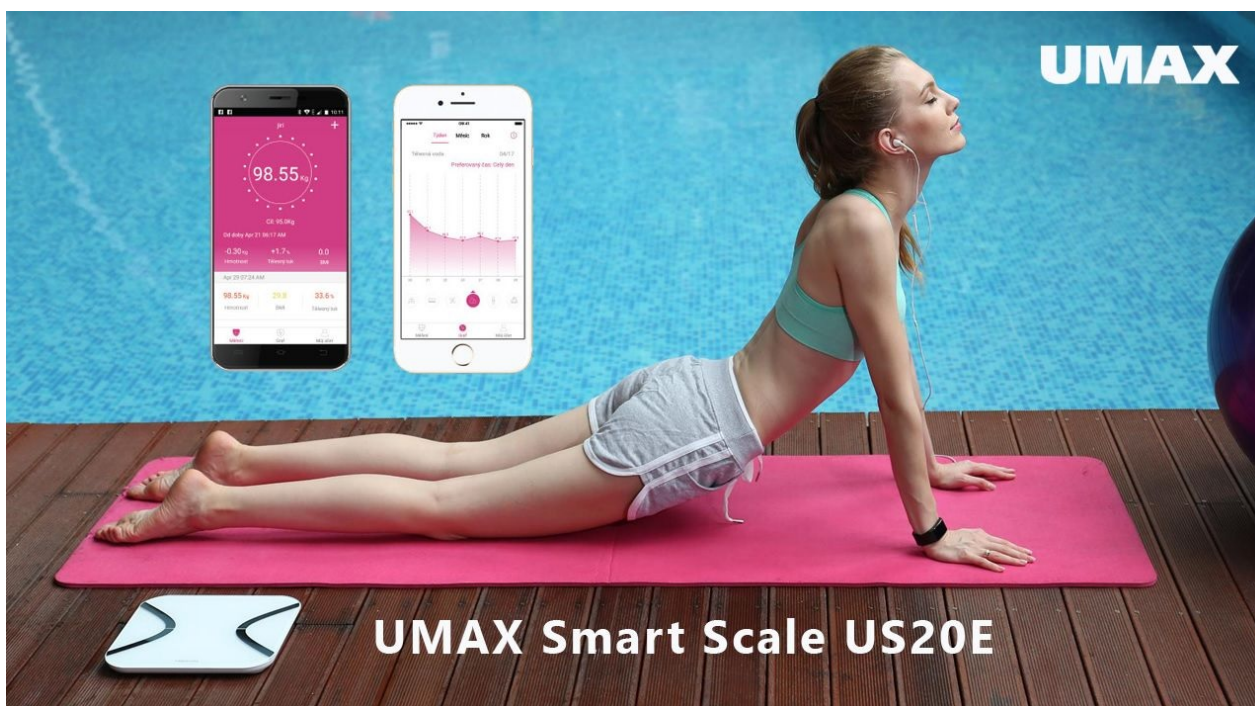

### Chytrá váha UMAX Smart Scale US20E - změří i to, co nevidíte

**UMAX Smart Scale US20E** představuje zástupce nové generace chytrých osobních vah do každé moderní domácnosti. Kromě měření hmotnosti totiž umožňuje sledovat dalších **11 parametrů** vašeho těla. Díky tomu získáte **komplexní přehled** o své tělesné schránce. **Chytrá váha UMAX Smart Scale** vás jednoduše změří od hlavy až po paty a poskytne vám ucelený obrázek o vaší konstituci a tělesné kondici.

### UMAX Smart Scale US20E

Chytrá váha nové generace, která využívá pokročilou technologii pro sledování hmotnosti a dalších tělesných parametrů. Smart Scale analyzuje tělesné složení **až 11 různých parametrů** a měří hmotnost prostřednictvím bioelektrické impedanční analýzy (BIA). Váha je propojena bezdrátově pomocí **Bluetooth 4.0** s mobilní aplikací **FeelFit Health Fitness Tool** v češtině, což umožňuje kontrolovat naměřená data, která potřebujete k převzetí kontroly nad vaší kondicí.