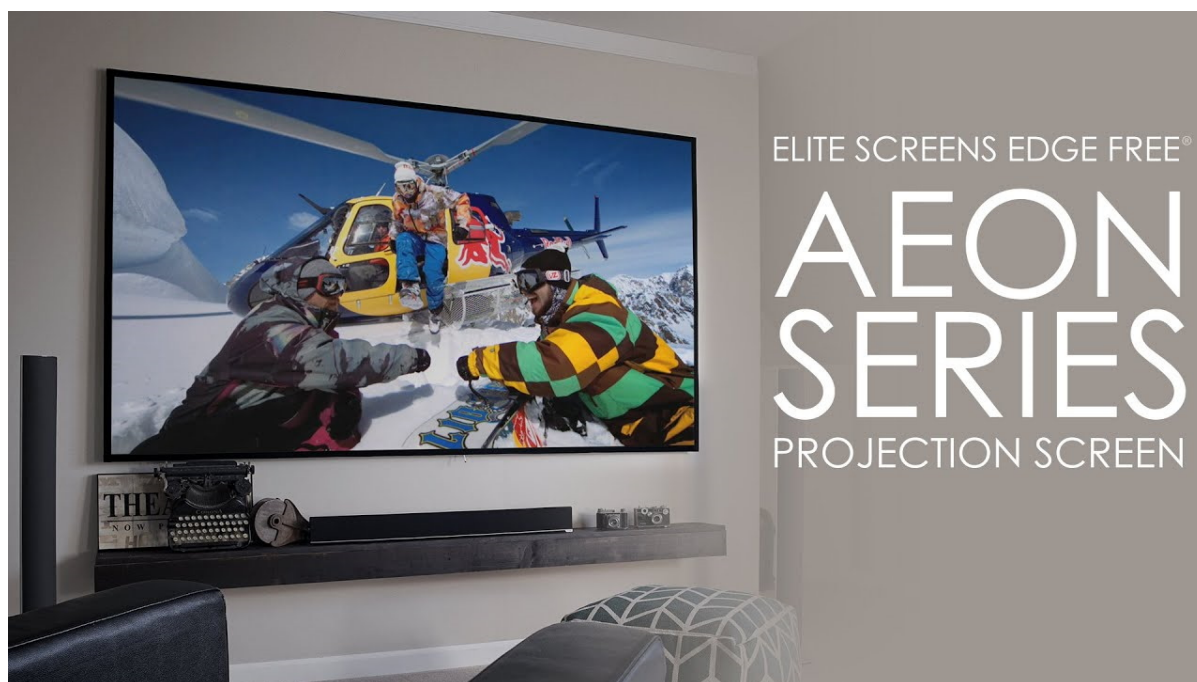

Projekční plátno v pevném rámu s úhlopříčkou **120"** a poměrem stran **16 : 9**. Ideální pro domácí použití v kombinaci s projektorem. Materiál **CineGrey 3D** je referenční kvalitní materiál vyvinutý pro prostředí s minimální kontrolou nad osvětlením místnosti. Plátno podporuje **aktivní 3D, 4K Ultra HD, HDR** a nabízí šířku zorného úhlu **90°**. Plátno je nataženo přes podkladový rám, **působí tedy bezrámovým dojmem** (možnost instalace ultratenké lišty).

- Série Aeon Edge Free - bezrámové/bezokrajové projekční plátno v pevném rámu
- Ideální pro domácí použití
- Aktivní 3D, 4K Ultra HD
- Lehká hliníková konstrukce s děleným rámem
- Snadná montáž a instalace
- Edge Free (bezokrajové) + možnost instalace ultratenké lišty

Plátno CineGrey 3D není kompatibilní s projektory s ultrakrátkou projekční vzdáleností.

ZÁKLADNÍ SPECIFIKACE

Úhlopříčka: 120" (304,8 cm)

Poměr stran: 16 : 9

Typ plátna: pevný rám, Edge Free (bezokrajové)

Rozměry plátna: 147,8 x 264 cm

Materiál plátna: CineGrey 3D

Odrazivost plátna (gain): 1.2

Projekční vzdálenost: normal

Barva rámu: černá

CineGrey 3D

1. Materiál plátna CineGrey 3D
2. 90° pozorovací úhel (45° vlevo a vpravo)
3. Gain 1.2
4. Certifikace ISF pro přesné barevné body, teplotu barev a dynamický rozsah
5. Aktivní 3D & 4K/8K Ultra HD & HDR Ready
6. Polarizovaný pro pasivní 3D aplikace
7. Schopnost zlepšit jas, barvy a kontrast v podmínkách okolního světla
8. Přesné zobrazení barev - plochá spektrální odezva
9. Zvýšení kontrastu oproti standardnímu matně bílému povrchu
10. Nehořlavý - splňuje normy NFPA 701
11. Odolný proti plísním, povrch obrazovky lze čistit hadříkem z mikrovlákna a vodou
12. Vhodné pro projektory s běžnou projekční vzdáleností (není kompatibilní s projektory s krátkou/velmi krátkou projekční vzdáleností)