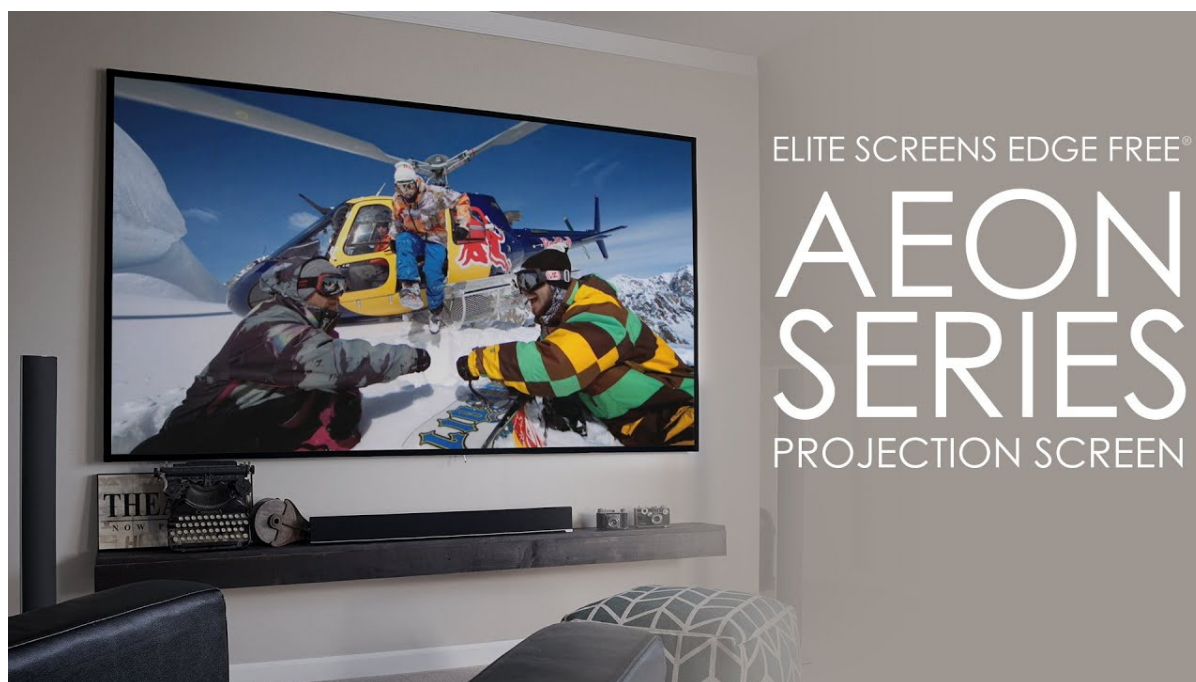

Projekční plátno v pevném rámu s úhlopříčkou **120"** a poměrem stran **16 : 9**. Ideální pro domácí použití v kombinaci s projektorem. Materiál **CineGrey 3D** je referenční kvalitní materiál vyvinutý pro prostředí s minimální kontrolou nad osvětlením místnosti. Plátno podporuje **aktivní 3D, 4K Ultra HD, HDR** a nabízí šířku zorného úhlu **90°**. Plátno je nataženo přes podkladový rám, **působí tedy bezrámovým dojmem** (možnost instalace ultratenké lišty).

- Série Aeon Edge Free - bezrámové/bezokrajové projekční plátno v pevném rámu
- Ideální pro domácí použití
- Aktivní 3D, 4K Ultra HD
- Lehká hliníková konstrukce s děleným rámem
- Snadná montáž a instalace
- Edge Free (bezokrajové) + možnost instalace ultratenké lišty

Plátno CineGrey 3D není kompatibilní s projektory s ultrakrátkou projekční vzdáleností.

ZÁKLADNÍ SPECIFIKACE

Úhlopříčka: 120" (304,8 cm)

Poměr stran: 16 : 9

Typ plátna: pevný rám, Edge Free (bezokrajové)

Rozměry plátna: 147,8 x 264 cm

Materiál plátna: CineGrey 3D

Odrazivost plátna (gain): 1.2

Projekční vzdálenost: normal

Barva rámu: černá

CineGrey 3D

1. Materiál plátna CineGrey 3D
2. 90° pozorovací úhel (45° vlevo a vpravo)
3. Gain 1.2
4. Certifikace ISF pro přesné barevné body, teplotu barev a dynamický rozsah
5. Aktivní 3D & 4K/8K Ultra HD & HDR Ready
6. Polarizovaný pro pasivní 3D aplikace
7. Schopnost zlepšit jas, barvy a kontrast v podmínkách okolního světla
8. Přesné zobrazení barev - plochá spektrální odezva
9. Zvýšení kontrastu oproti standardnímu matně bílému povrchu
10. Nehořlavý - splňuje normy NFPA 701
11. Odolný proti plísním, povrch obrazovky lze čistit hadříkem z mikrovlákna a vodou
12. Vhodné pro projektory s běžnou projekční vzdáleností (není kompatibilní s projektory s krátkou/velmi krátkou projekční vzdáleností)