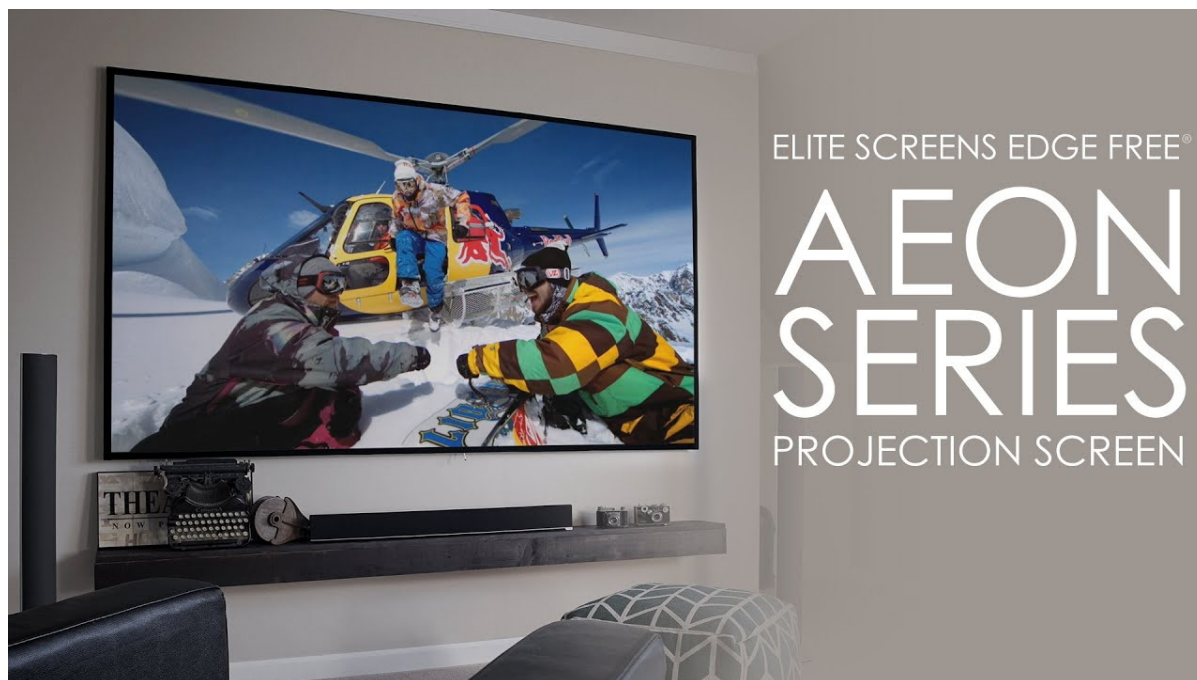

### Elite Screens AR110DHD3

Projekční plátno v pevném rámu s úhlopříčkou **110"** a poměrem stran **16 : 9**. Ideální pro domácí použití v kombinaci s projektorem. Materiál **CineGrey 3D** je referenční kvalitní materiál vyvinutý pro prostředí s minimální kontrolou nad osvětlením místnosti. Plátno podporuje **aktivní 3D, 4K Ultra HD, HDR** a nabízí šířku zorného úhlu **90°**. Plátno je nataženo přes podkladový rám, **působí tedy bezrámovým dojmem** (možnost instalace ultratenké lišty).

- Série Aeon Edge Free - bezrámové/bezokrajové projekční plátno v pevném rámu
- Ideální pro domácí použití
- Aktivní 3D, 4K Ultra HD
- Lehká hliníková konstrukce s děleným rámem
- Snadná montáž a instalace
- Edge Free (bezokrajové) + možnost instalace ultratenké lišty