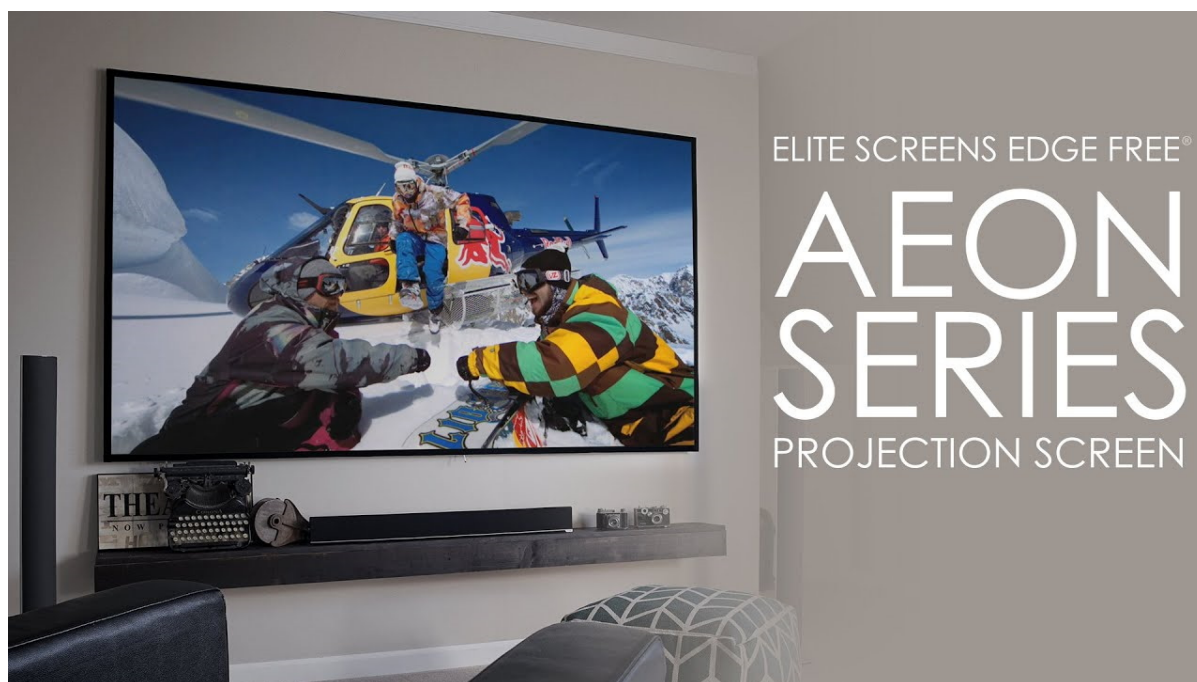

### Elite Screens AR110WH2

Projekční plátno v pevném rámu s úhlopříčkou **110"** a poměrem stran **16 : 9**. Ideální pro domácí použití v kombinaci s projektořem. Materiál **CineWhite** má široký rozptyl světla, černobílý kontrast a přirozené barevné ztvárnění. Plátno podporuje **HDR, aktivní 3D a 4K Ultra HD Ready** a nabízí šířku zorného úhlu **180°**. Plátno je nataženo přes podkladový rám, **působí tedy bezrámovým dojmem** (možnost instalace ultratenké lišty).

- Série Aeon Edge Free - bezrámové/bezokrajové projekční plátno v pevném rámu
- Ideální pro domácí použití
- Aktivní 3D, 4K Ultra HD
- Lehká hliníková konstrukce s děleným rámem
- Snadná montáž a instalace
- Edge Free (bezokrajové) + možnost instalace ultratenké lišty