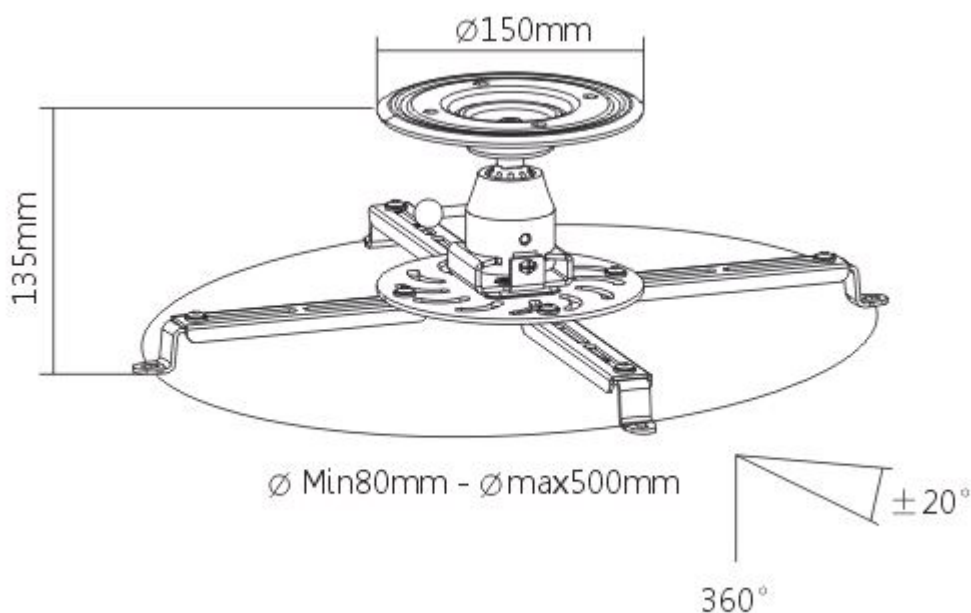

Držák na strop pro projektory. Maximální zatížení tohoto držáku je **25 kg**. Držák nabízí naklopení o 20° a otočení o 360°.

**ZÁKLADNÍ SPECIFIKACE****Max. zatížení:** 25 kg**Vzdálenost od stropu:** 135 mm**Rozteč montážních bodů projektoru:** 80-500 mm**Materiál:** hliník**Barva:** černá