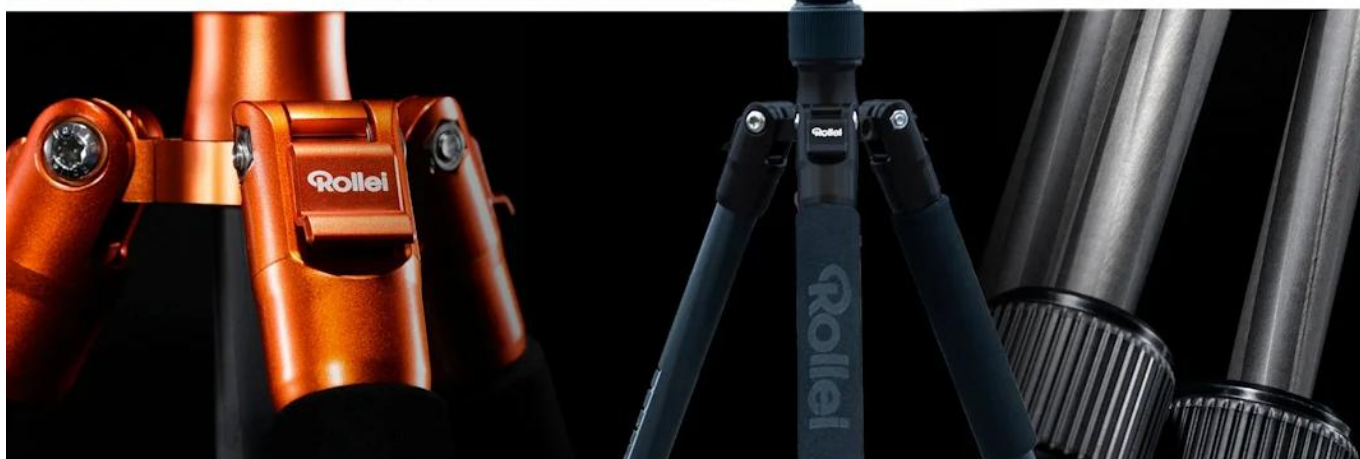

### **High-Tech karbon: ultralehký a tlumí vibrace**

Kvalitní, vícevrstvá **karbonová struktura** zaručuje minimální hmotnost při maximální **torzní tuhosti**. Rušivé mikrovibrace jsou účinně **absorbovány** materiálem, což zajišťuje **dokonale ostré dlouhé expozice** i při větru nebo na nestabilním povrchu.

### **Kreativní makro perspektivy & připraveno pro smartphone**

Přiblížte se opravdu blízko: **dělitelná středová tyč** se dá otočit a umožňuje extrémně nízké pohledy pro fascinující **makrosnímky**. Navíc je v balení kvalitní **držák na smartphone**, aby i vaše fotky z mobilu vypadaly profesionálně.