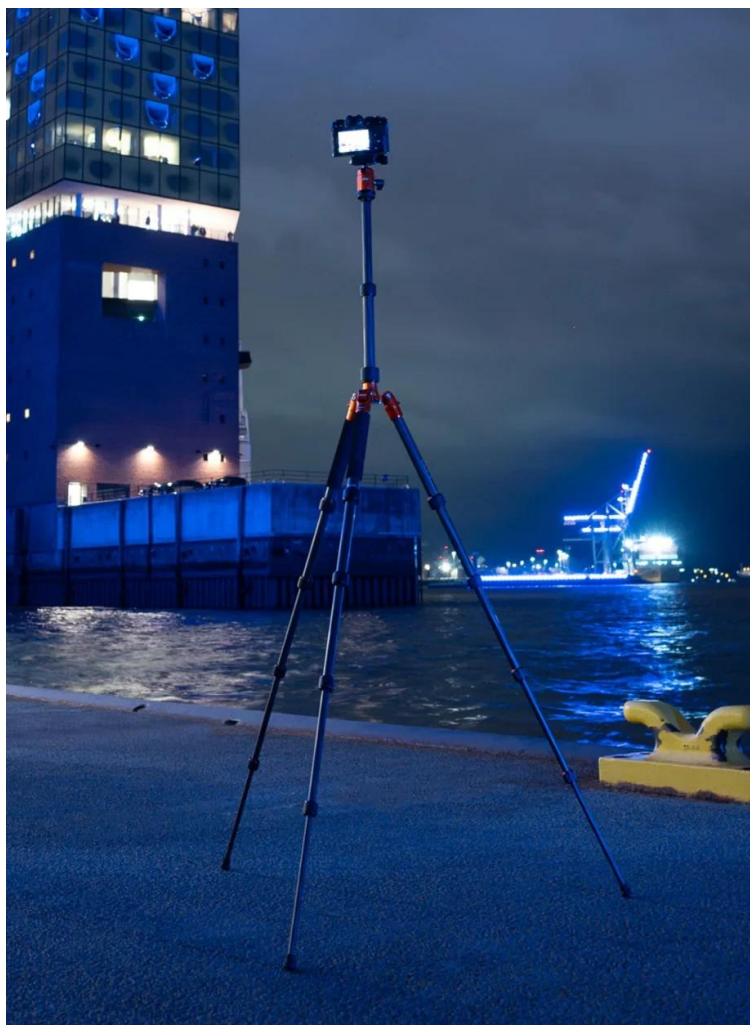

### Rollei Compact Traveler No. 1 Carbon

- **Karbonová konstrukce:** lehká, tuhá a s nízkými vibracemi
- **Nosnost 8 kg:** stabilní pro systémové i Full Frame fotoaparáty
- **Rozměry ve složeném stavu 34,5 cm:** ultrakompaktní
- **Otočné zámky:** s dobrým úchopem a spolehlivé
- **360° kulová hlava:** kompatibilní s Arca-Swiss

### **High-Tech karbon: ultralehký a tlumí vibrace**

Kvalitní, vícevrstvá **karbonová struktura** zaručuje minimální hmotnost při maximální **torzní tuhosti**. Rušivé mikrovibrace jsou účinně **absorbovány** materiálem, což zajišťuje **dokonale ostré dlouhé expozice** i při větru nebo na nestabilním povrchu.

### **Kreativní makro perspektivy & připraveno pro smartphone**

Přiblížte se opravdu blízko: **dělitelná středová tyč** se dá otočit a umožňuje extrémně nízké pohledy pro fascinující **makrosnímky**. Navíc je v balení kvalitní **držák na smartphone**, aby i vaše fotky z mobilu vypadaly profesionálně.