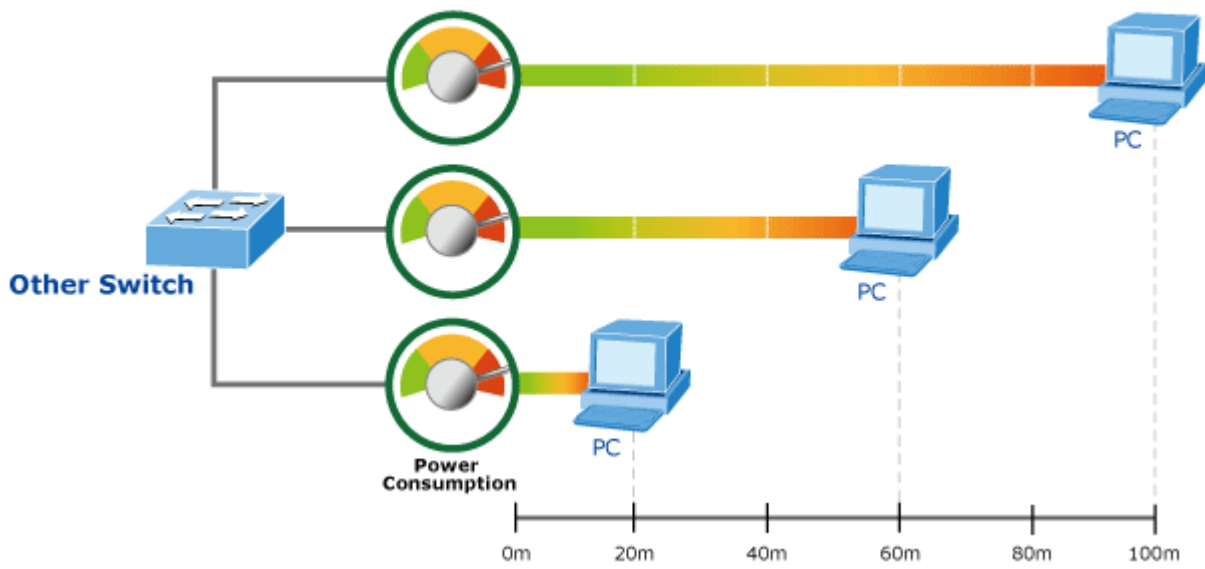

Gigabitové přepínače v miniaturním provedení pro stolní použití. Mají plnou propustnost, jsou neblokující, vybaveny architekturou Store and Forward. Rozměry jejich kovových skříněk dovolují jejich umístění do malých 10" rozvaděčů či nenápadné uložení kdekoliv.

Ochrana: bez ochrany

Provozní teplota: 0 - 50°C

Rozměry: 155 x 86 x 26 mm

Hmotnost: 348 g

Intelligent Power Savings

Power Saving **40%**

*Full Port link/Cable length < 20m

**Save
26,280 Watts
yearly**