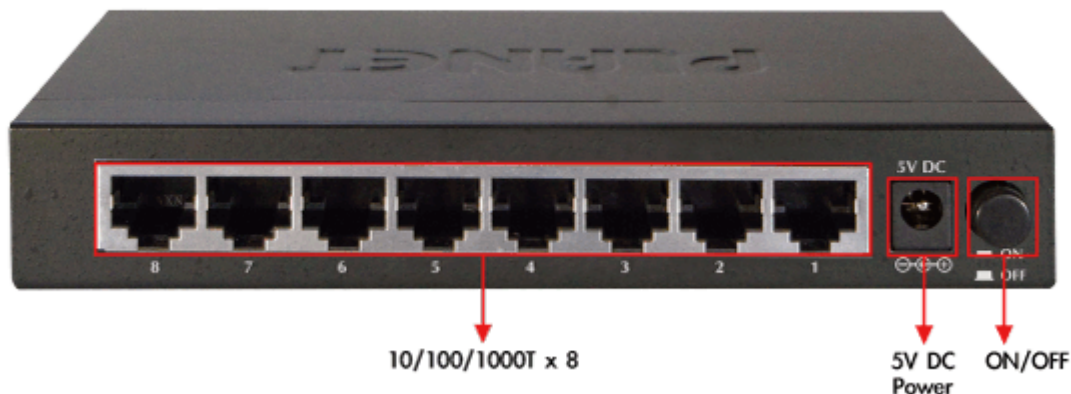

SWITCH PLANET GSD-803

Cena celkem:	658 Kč
	(bez DPH: 544 Kč)
Běžná cena:	724 Kč
Ušetříte:	66 Kč
Kód zboží:	NAPPNT1036
Part No.:	GSD-803
Záruka:	38 měs.
Stav:	Nové zboží

Popis

PLANET GSD-803

8portový Gigabitový desktopový přepínač. Autodetekce rychlosti a typu kabelu. Kovová skříň. Energeticky efektivní ethernet zařízení podle 802.3az (EEE) a EuP, bez ventilátorů, ext.napájení.

Gigabitové přepínače v miniaturním provedení pro stolní použití. Mají plnou propustnost, jsou neblokující, vybaveny architekturou Store and Forward. Rozměry jejich kovových skříněk dovolují jejich umístění do malých 10" rozvaděčů či nenápadné uložení kdekoliv.

ZÁKLADNÍ SPECIFIKACE

Fyzické vlastnosti:

Porty: 8 x RJ-45 10/100/1000BASE-T

Paměť: 4k MAC adres

Propustnost: sběrnice 16 Gbps, provozně 11,9 Mpps (64B)

Podpora přenosu: JumboFrame 9KB

Provedení: desktop

Napájení: externí zdroj 5V DC, celkový příkon do 3,4W

Ochrana: bez ochrany

Provozní teplota: 0 - 50°C

Rozměry: 155 x 86 x 26 mm

Hmotnost: 348 g

Intelligent Power Savings

Power Saving **40%**

*Full Port link/Cable length < 20m

**Save
26,280 Watts
yearly**