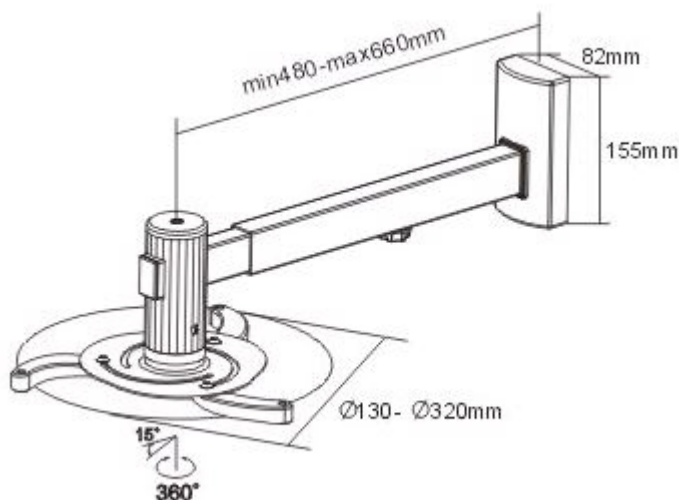

Nástěnný držák pro projektory. Maximální zatížení tohoto držáku je **10 kg**. Držák nabízí naklopení o 15° a otočení o 360°.

**ZÁKLADNÍ SPECIFIKACE**

Max. zatížení: 10 kg

Vzdálenost od zdi: 480 - 660 mm

Rozteč montážních bodů projektoru: 130 - 320 mm

Materiál: hliník, ocel

Barva: stříbrná

[Informační list](#)